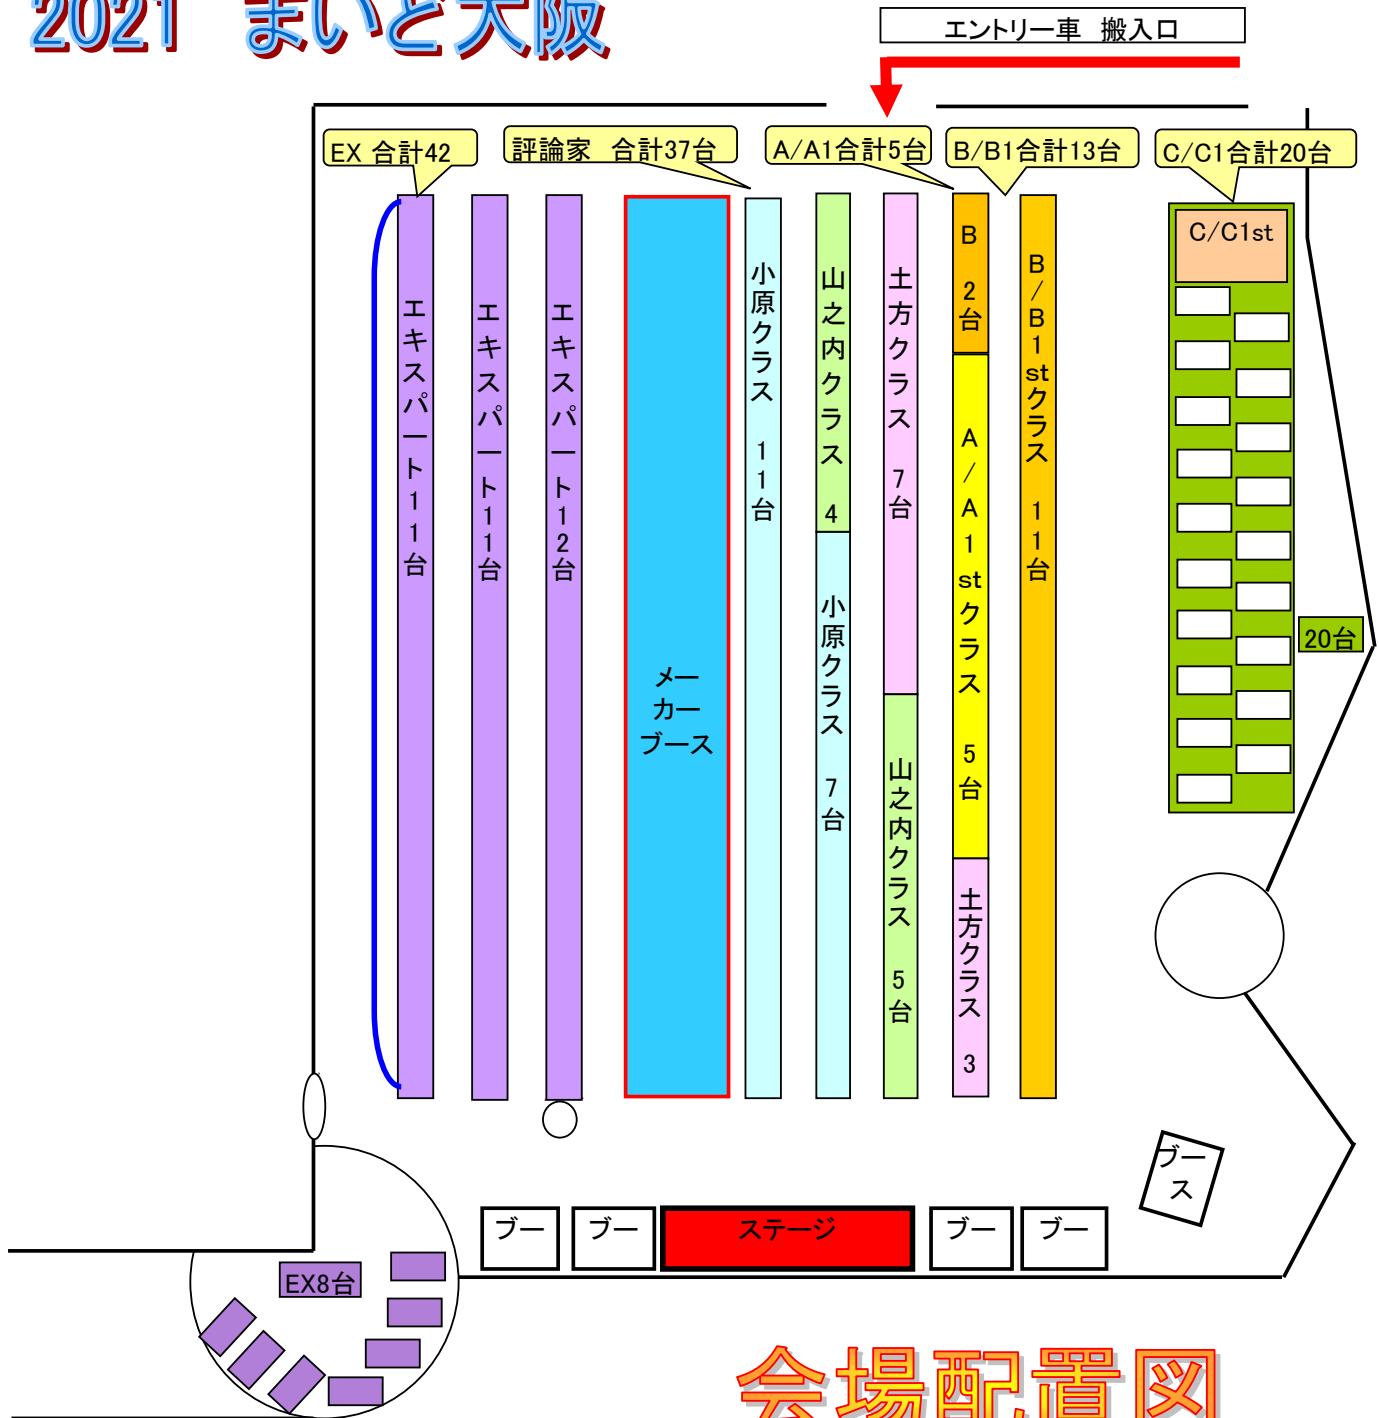

2021 まいど大阪

会場配置図

★複数エントリーは上位エントリーの場所に配置してください。

エキスパート(小原/山之内先生)	42台	サウンドA1st(小山)	13台	
評論家クラス 小原先生	27台	サウンドB(松井、木村)	38台	
評論家クラス 山之内先生	29台	サウンドB1st(吉岡)	14台	
評論家クラス 土方先生	43台	サウンドC(小山、好美)	21台	
サウンドA(道祖尾、佐藤)	37台	サウンドC1st(吉岡)	14台	
		計117台	278エントリー	