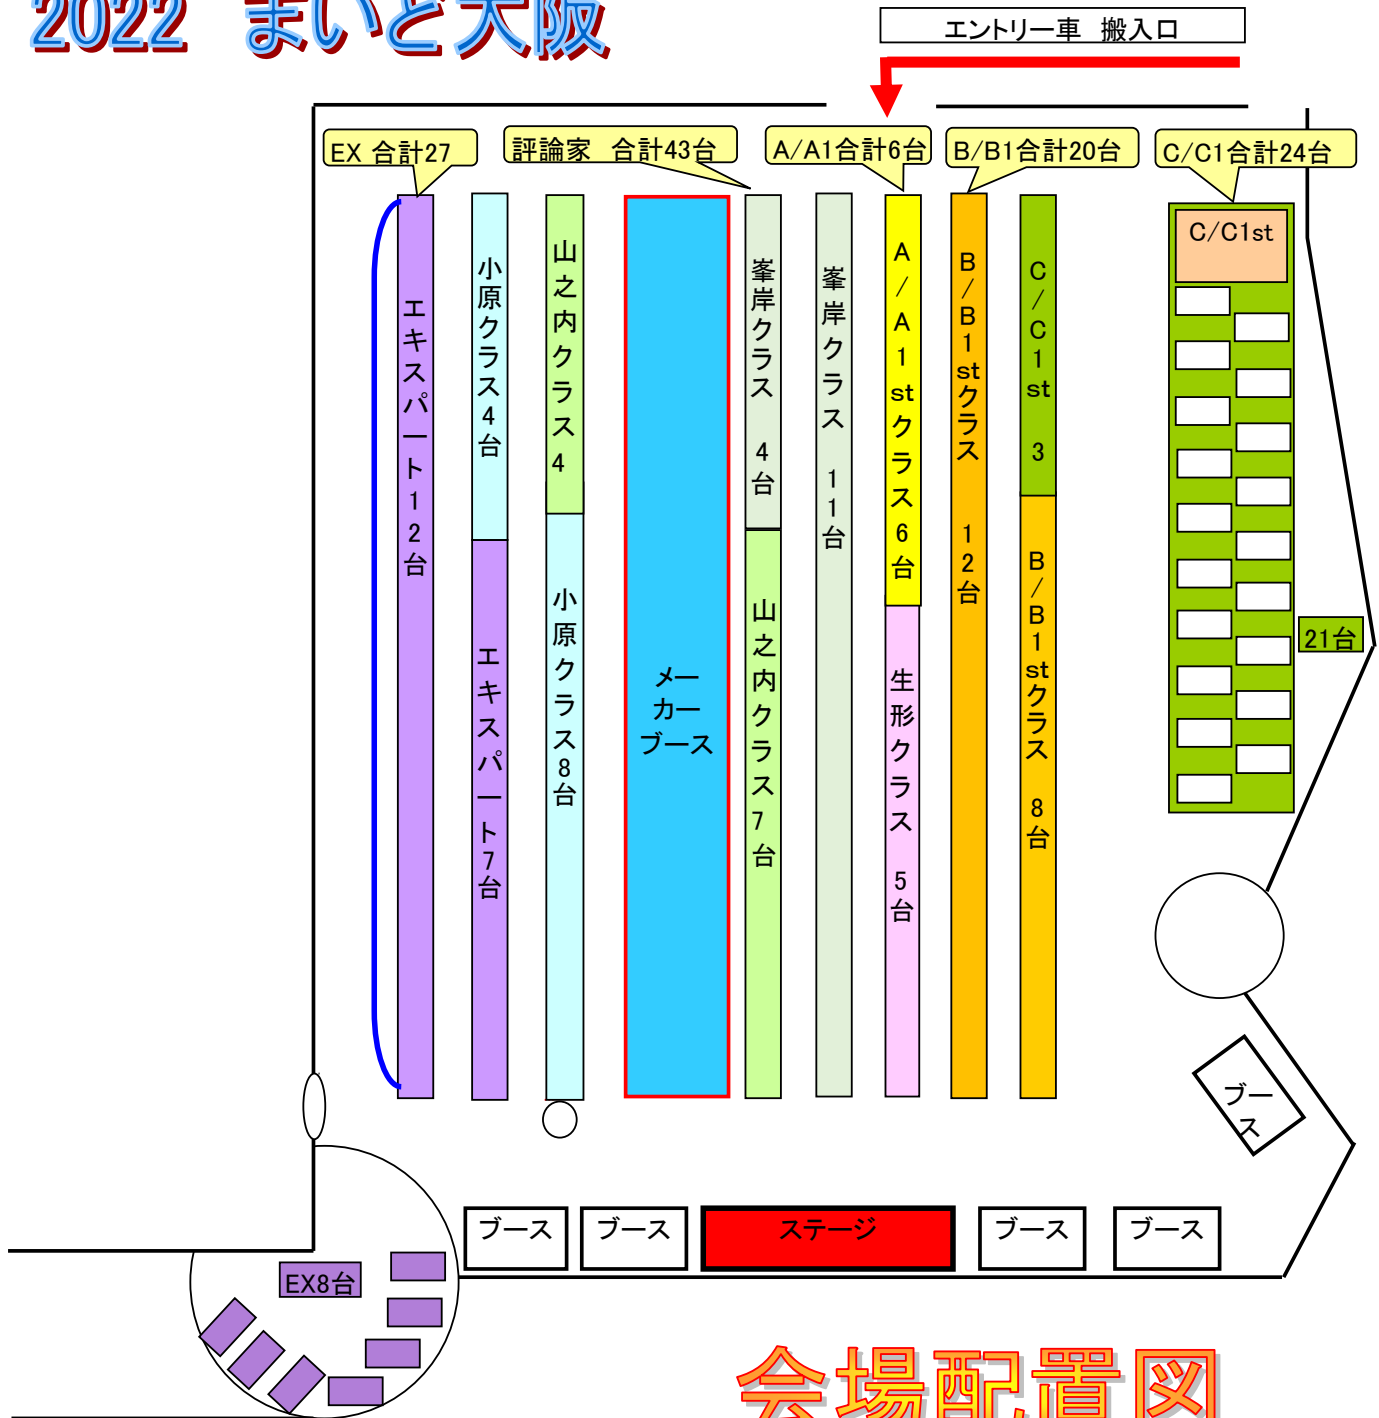

2022 まいど大阪

★複数エントリーは上位エントリーの場所に配置してください。

エキスパート(小原/山之内先生)	27台	サウンドA (道祖尾、佐藤)	30台
評論家クラス 小原先生	14台	サウンドA1st (吉岡)	11台
評論家クラス 山之内先生	17台	サウンドB (木村、小山)	47台
評論家クラス 峯岸先生	33台	サウンドB1st (佐藤)	12台
評論家クラス 生形先生	29台	サウンドC (吉岡、石井)	25台
		サウンドC1st (道祖尾)	21台

計120台 266エントリー