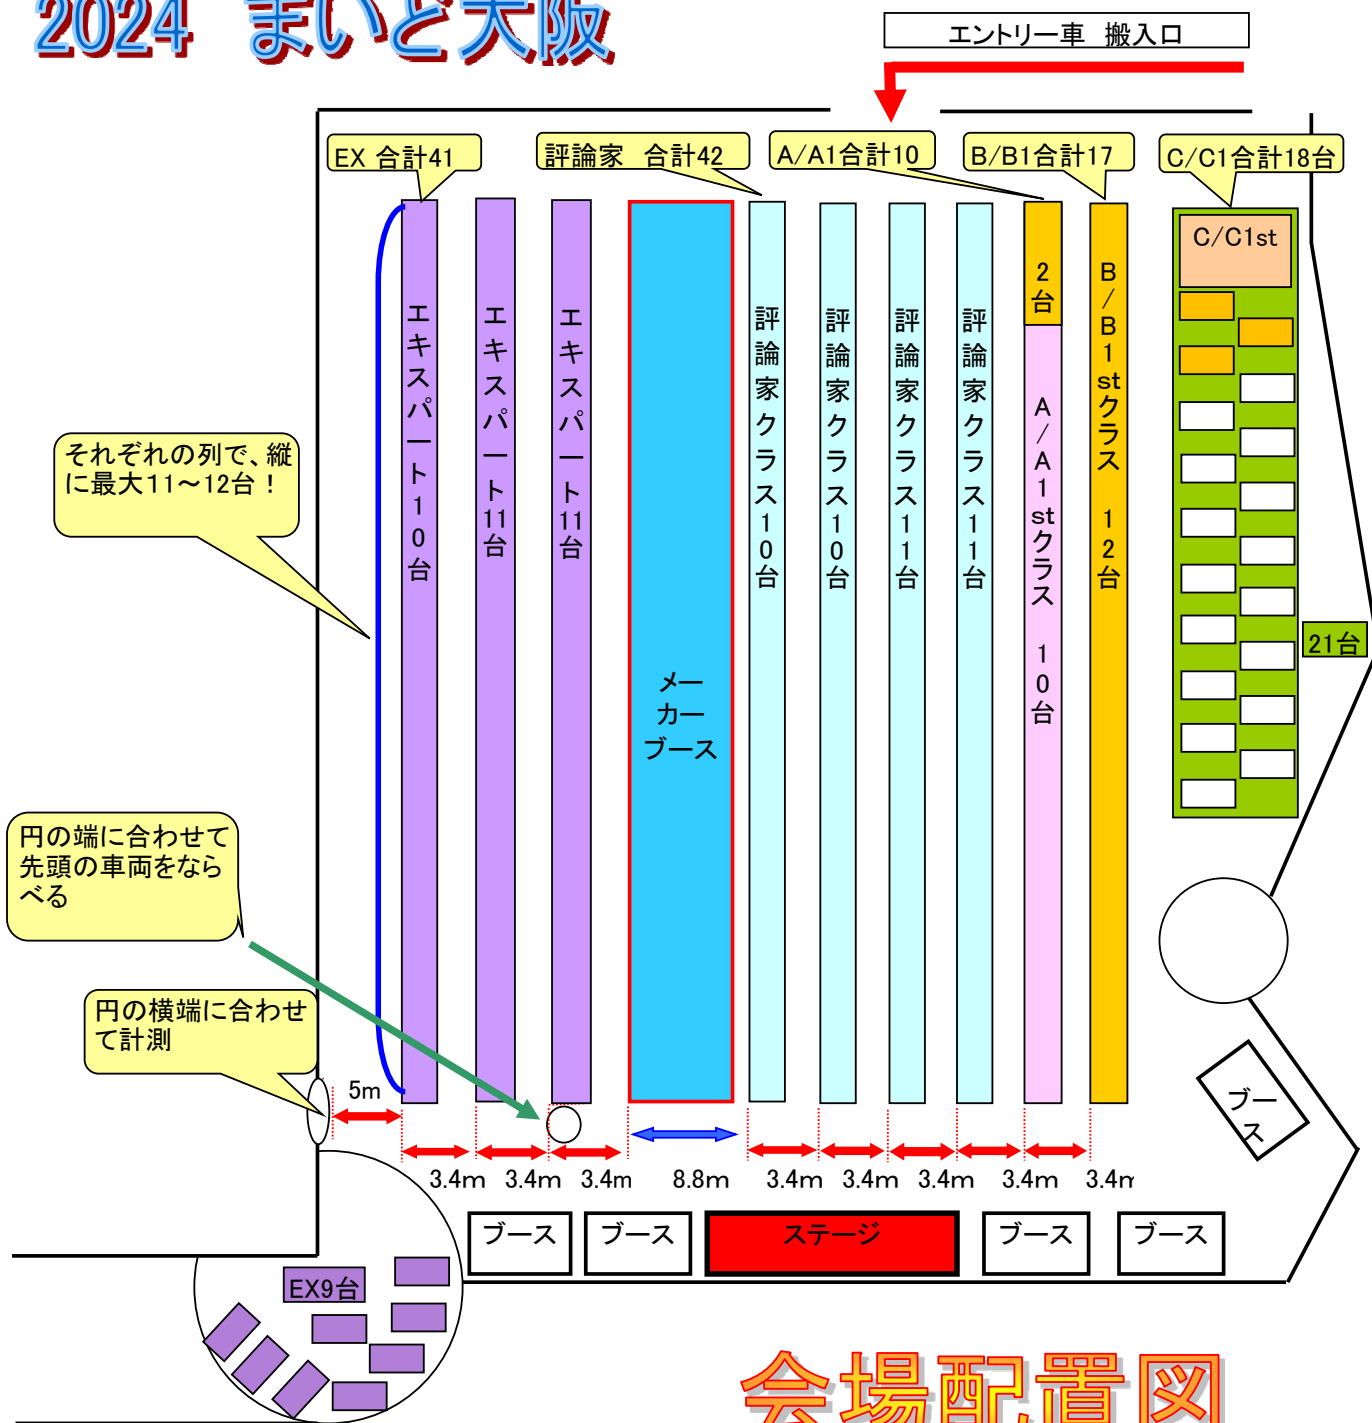

2024 まいど大阪

会場配置図

★複数エントリーは上位エントリーの場所に配置してください。

エキスパート (小原/山之内)	41台	サウンドA (土方先生、木村)	45台
評論家クラス 小原先生	21台	サウンドA1st (峯岸先生、松居)	17台
評論家クラス 山之内先生	20台	サウンドB (秋山先生、道祖尾)	42台
評論家クラス 土方先生	20台	サウンドB1st (峯岸先生、松居)	14台
評論家クラス 岩井先生	20台	サウンドC (岩井先生、佐藤)	37台
評論家クラス 秋山先生	19台	サウンドC1st (峯岸先生、松居)	17台
評論家クラス 峯岸先生	20台		

計126台 333エントリー

★ジャズ 8:00集合→ミーティング
9:00より審査開始
(8:45)

★AM6:00会場集合
ラインテープ計測
7:00~8:45搬入→搬入スタッフ8人~
10:00開会式

★ジャズスタッフ
AV 3人 CAC 1人
K2 1人
EAST 1人